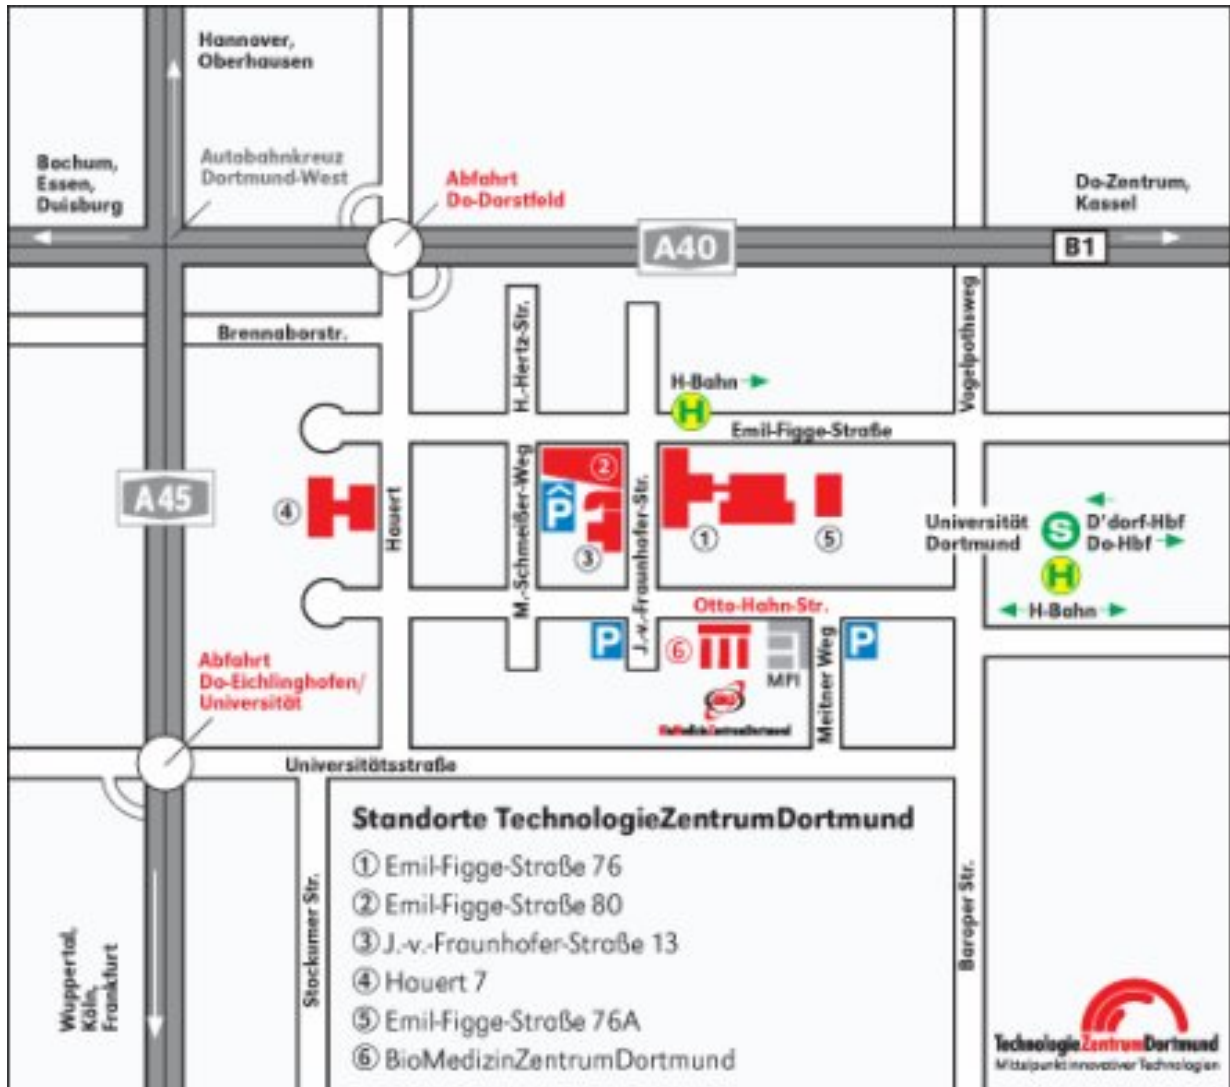

Nemetschek Bausoftware GmbH
 Im Technologiezentrum Dortmund
 Emil-Figge-Straße 76 / Ecke J.-v.-Fraunhofer-Str.
 44227 Dortmund
 ☎ 0231-9742172

Bitte parken Sie im Parkhaus „M.-Schmeißer-Weg“ !

Der Eingang ins Gebäude „Standort 1“ befindet sich an der Seite zur J.-v.-Fraunhofer-Straße.