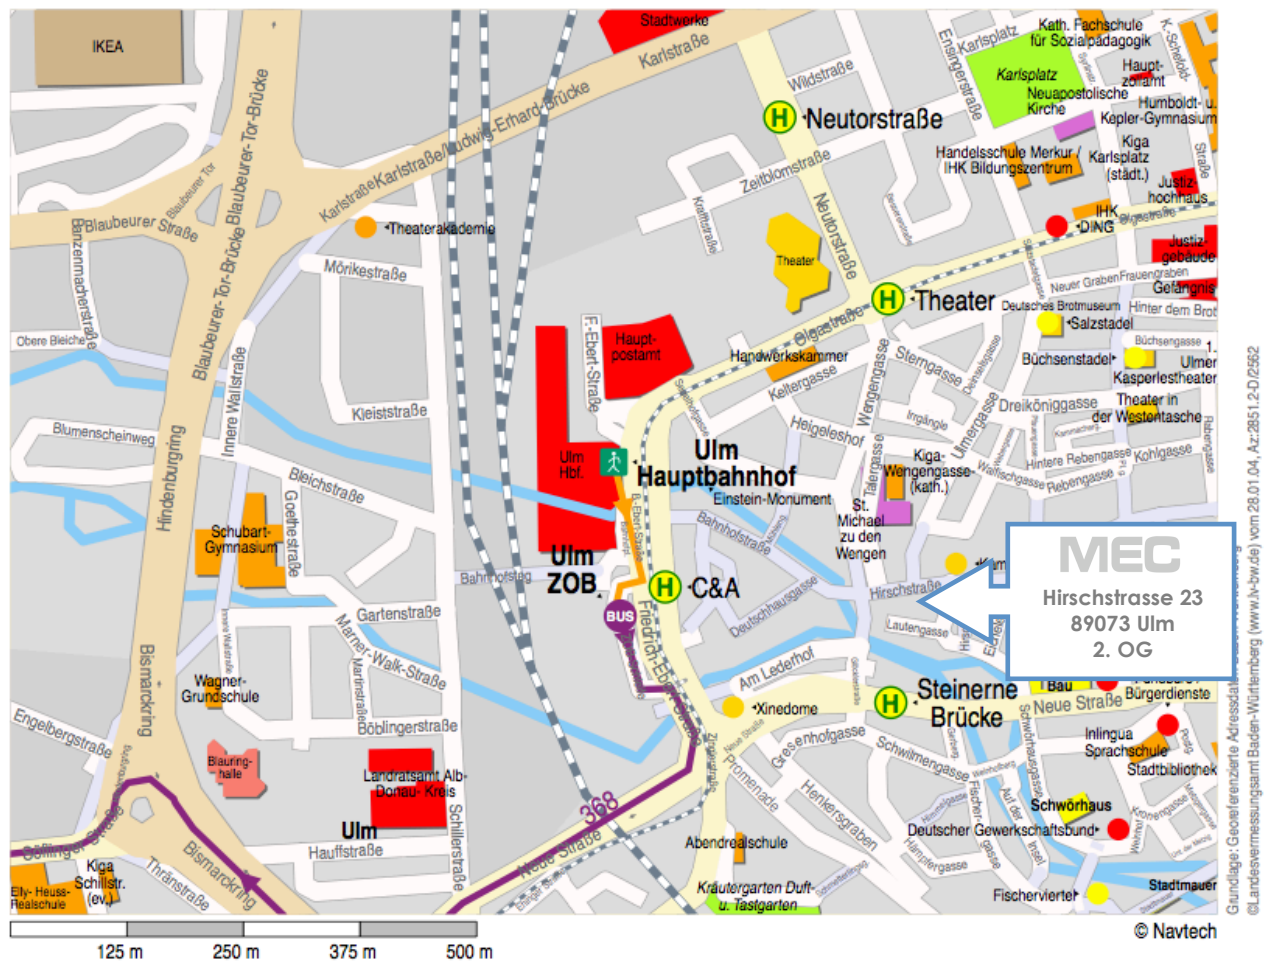

## Stadtplan der Starthaltestelle Ulm Hauptbahnhof

Die Route können Sie auch auf unserer Homepage berechnen unter:

[www.mec-ulm.de/anfahrtsskizze.html](http://www.mec-ulm.de/anfahrtsskizze.html)